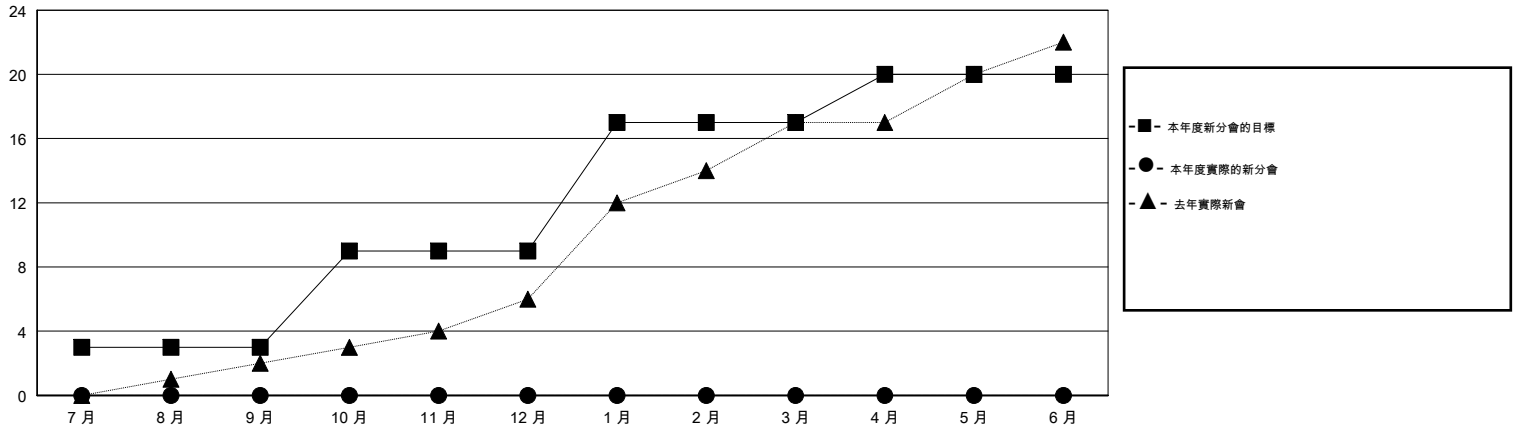

# MONTHLY MEMBERSHIP PROGRESS REPORT

District 387

Results as of: 08/31/2017

GMT: ZIYU LIN

地點 CHINA

GMT憲章區

分會			
成果 2017-2018			
季	新分會目標	新會	會員流失的分會
7月/8月/9月	3	0	6
10月/11月/12月	6	0	0
1月/2月/3月	8	0	0
4月/5月/6月	3	0	0

位會員@每位須繳			
成果 2017-2018			
季	會員淨增長目標	實際會員增長數	實際退會會員 (包括轉會)
7月/8月/9月	180	97	727
10月/11月/12月	480	0	0
1月/2月/3月	380	0	0
4月/5月/6月	160	0	0

目標與實際新會累積

目標和實際會員累積

已取消的分會: 6	40 CLUBS OF 93 增添1位或以上的新會員	性別分佈 男 1,640 (62.64%) 女 978 (37.36%) 年度女性會員百分比目標: 39%
放棄的會員 過世 1 分會已取消 0 其他 725 總計 726	<a href="#">點擊這裡取得累計會員數據</a>	總計家庭單位會員數 219 支付減半會費的家庭會員 111