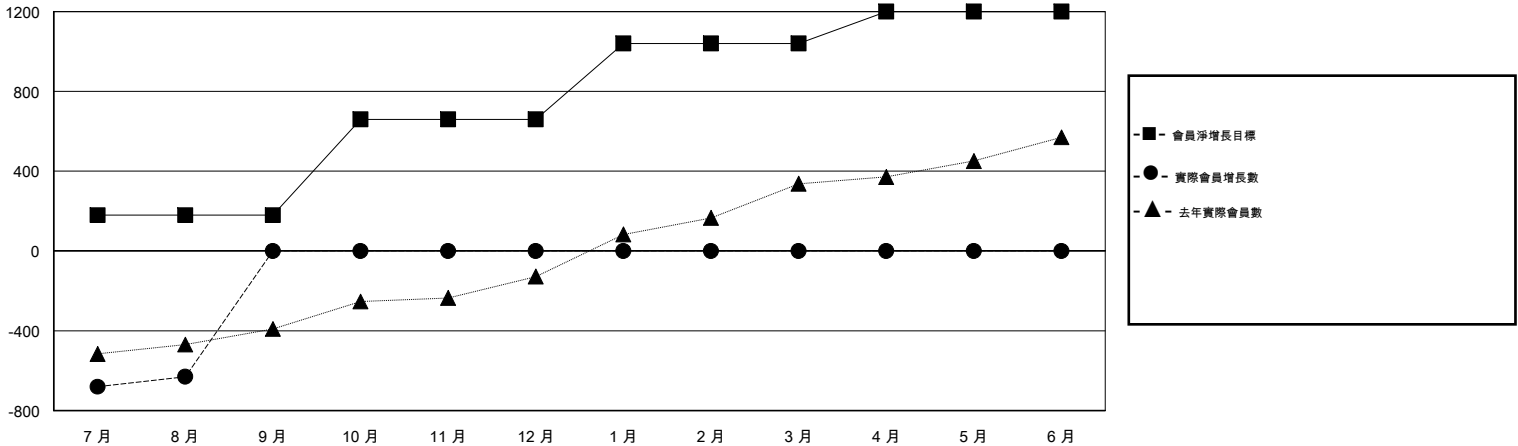

# MONTHLY MEMBERSHIP PROGRESS REPORT

District 387

Results as of: 08/31/2017

GMT: ZIYU LIN

地點 CHINA

GMT憲章區

分會			
成果 2017-2018			
季	新分會目標	新會	會員流失的分會
7月/8月/9月	3	0	6
10月/11月/12月	6	0	0
1月/2月/3月	8	0	0
4月/5月/6月	3	0	0

位會員@每位須繳			
成果 2017-2018			
季	會員淨增長目標	實際會員增長數	實際退會會員 (包括轉會)
7月/8月/9月	180	97	727
10月/11月/12月	480	0	0
1月/2月/3月	380	0	0
4月/5月/6月	160	0	0

目標與實際新會累積

目標和實際會員累積

已取消的分會: 6	40 CLUBS OF 93 增添1位或以上的新會員	性別分佈 男 1,640 (62.64%) 女 978 (37.36%) 年度女性會員百分比目標: 39%
放棄的會員 過世 1 分會已取消 0 其他 725 總計 726	<a href="#">點擊這裡取得累計會員數據</a>	總計家庭單位會員數 219 支付減半會費的家庭會員 111